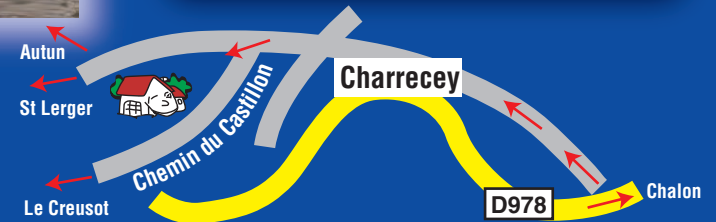

Terrains vu avec nos partenaires fonciers, sous réserve de disponibilités

124, avenue de Paris - **CHALON/SAÔNE**

03 85 98 94 78

www.top-duo.fr

17, rue des Oiseaux - **MONTCEAU LES MINES**

03 85 69 19 80